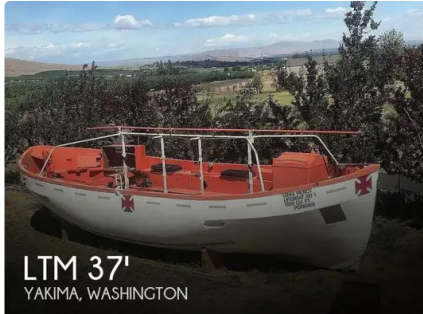

id 6636

bot penyelamat

[1986 LTM LANE MOTOR PELANCARAN LIFEBOAT](#)

id kapal	6636
kategori	bot penyelamat
Tahun Binaan	1986
harga	\$13,250
Tarikh tambah kapal	2022-12-04
Ditambah oleh	POP Yachts

Dimensi kapal

Panjang keseluruhan (LOA), m 37

Maklumat tambahan

Bergerak sendiri

Penumpang 102

Kapal yang serupa [Tunjukkan kapal yang serupa](#)

Permintaan [Permintaan pembelian sepadan](#)

e-mel [Menghantar e-mel](#)