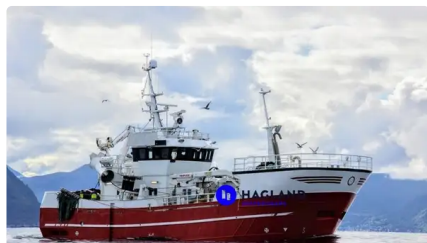

id 6540

Kapal pukat tunda purse-seine

[RSW PURSE SINER](#)

id kapal	6540
kategori	Kapal pukat tunda purse-seine
Tahun Binaan	2012
Tarikh tambah kapal	2022-11-16
Ditambah oleh	Jelena Pachmurina (Hagland)

Dimensi kapal

Panjang keseluruhan (LOA), m	27.98
Rasuk, m	8.5
Kedalaman, m	6
Draf kapal, m	4.2

Maklumat tambahan

Bergerak sendiri

Kapal yang serupa	Tunjukkan kapal yang serupa
Permintaan	Permintaan pembelian sepadan
e-mel	Menghantar e-mel