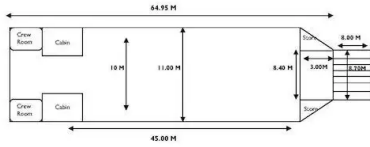

id 6536

Kraf Pendaratan, Kereta kebal

[64.95m Kraf Pendaratan](#)

id kapal	6536
kategori	<a href="#">Kraf Pendaratan, Kereta kebal</a>
Tahun Binaan	2008
harga	\$800,000
Tarikh tambah kapal	2022-11-07
Ditambah oleh	<a href="#">SeaBoats</a>

Berat yang diukur

DWT	1000
NRT	167

Dimensi kapal

Panjang keseluruhan (LOA), m	64.95
Kedalaman, m	3.2

Maklumat tambahan

Bergerak sendiri

Kapal yang serupa	<a href="#">Tunjukkan kapal yang serupa</a>
Permintaan	<a href="#">Permintaan pembelian sepadan</a>
e-mel	<a href="#">Menghantar e-mel</a>