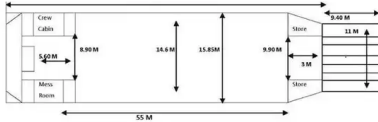

id 6485

Kapal Kontena

[70.52m Tangki Kraf Pendaratan Kontena Penuh](#)

id kapal	6485
kategori	<a href="#">Kapal Kontena</a>
Kelas	IACS
Tahun Binaan	2015
Bendera	Indonesia
harga	\$2,400,000
Tarikh tambah kapal	2022-10-28
Ditambah oleh	<a href="#">SeaBoats</a>

Berat yang diukur

DWT	2000
GRT	961
NRT	289

Dimensi kapal

Panjang keseluruhan (LOA), m	70.52
Draf kapal, m	2.7

Maklumat tambahan

Enjin Utama	Yanmar 6 AYM-WET 829HP
Bergerak sendiri	
Teu	76

Kapal yang serupa	<a href="#">Tunjukkan kapal yang serupa</a>
Permintaan	<a href="#">Permintaan pembelian sepadan</a>
e-mel	<a href="#">Menghantar e-mel</a>