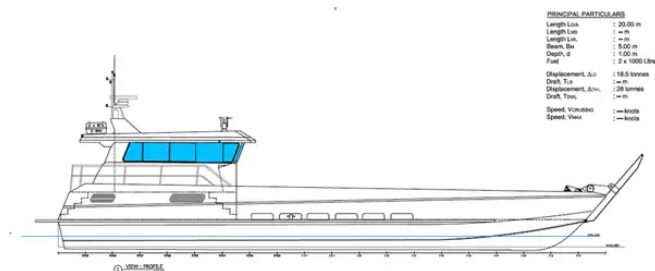

Maklumat tambahan

Bergerak sendiri

Kapal yang serupa	Tunjukkan kapal yang serupa
Permintaan	Permintaan pembelian sepadan
e-mel	Menghantar e-mel