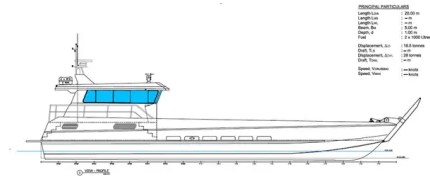

id 6455

Kraf Pendaratan, Kereta kebal