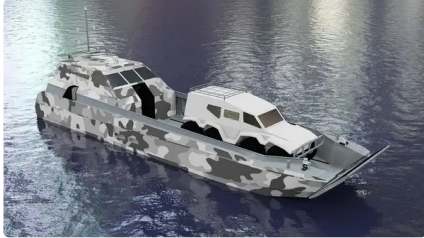

id 6390

Kraf Pendaratan, Kereta kebal

[BINAAN BARU - Kraf Pendaratan Tentera 20m - Kitset](#)

id kapal 6390

kategori [Kraf Pendaratan, Kereta kebal](#)

Tarikh tambah kapal 2022-10-04

Ditambah oleh [SeaBoats](#)

Dimensi kapal

Panjang keseluruhan (LOA), m 20

Draf kapal, m 1

Maklumat tambahan

Bergerak sendiri

Kapal yang serupa [Tunjukkan kapal yang serupa](#)Permintaan [Permintaan pembelian sepadan](#)e-mel [Menghantar e-mel](#)