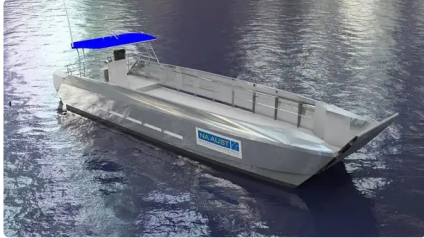

id 6379

Kraf Pendaratan, Kereta kebal

[BINAAN BARU - Kraf Pendaratan 12m - Kitset](#)

id kapal	6379
kategori	Kraf Pendaratan, Kereta kebal
harga	\$491,000
Tarikh tambah kapal	2022-09-27
Ditambah oleh	SeaBoats

Dimensi kapal

Panjang keseluruhan (LOA), m 12

Maklumat tambahan

Bergerak sendiri

Kapal yang serupa [Tunjukkan kapal yang serupa](#)Permintaan [Permintaan pembelian sepadan](#)e-mel [Menghantar e-mel](#)