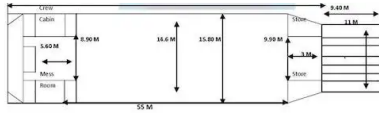

id 6367

Kraf Pendaratan, Kereta kebal

[70.52m Kraf Pendaratan](#)

id kapal	6367
kategori	<a href="#">Kraf Pendaratan, Kereta kebal</a>
Tahun Binaan	2014
Bendera	Indonesia
harga	\$2,100,000
Tarikh tambah kapal	2022-09-30
Ditambah oleh	<a href="#">SeaBoats</a>

Berat yang diukur

DWT 2000

Dimensi kapal

Panjang keseluruhan (LOA), m	70.52
Kedalaman, m	2.76

Maklumat tambahan

Bergerak sendiri

Kapal yang serupa	<a href="#">Tunjukkan kapal yang serupa</a>
Permintaan	<a href="#">Permintaan pembelian sepadan</a>
e-mel	<a href="#">Menghantar e-mel</a>