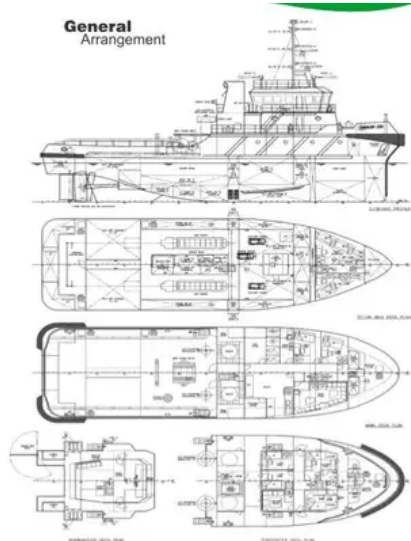

id 6325

Bot tunda

[Tarik Tunda 36m 4000BHP](#)

id kapal	6325
kategori	Bot tunda
Kelas	BV
Tahun Binaan	2007
Bendera	Malaysia
Tarikh tambah kapal	2022-09-13
Ditambah oleh	SeaBoats

Berat yang diukur

DWT	379
GRT	495
NRT	148

Dimensi kapal

Panjang keseluruhan (LOA), m	36
Draf kapal, m	4.5

Maklumat tambahan

Enjin Utama	2 x ZIBO LB8250ZC-1 (2 x 2000BHP)
Bergerak sendiri	
Dek	1

Kapal yang serupa	Tunjukkan kapal yang serupa
Permintaan	Permintaan pembelian sepadan
e-mel	Menghantar e-mel

**General
Arrangement**