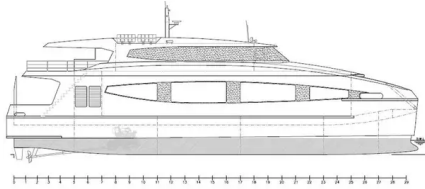

id 6290

kapal RoPax

[BINAAN BARU - 35m Feri Ropax Pantai](#)

id kapal	6290
kategori	kapal RoPax
Tarikh tambah kapal	2022-08-26
Ditambah oleh	SeaBoats

Berat yang diukur

DWT	100
-----	-----

Dimensi kapal

Panjang keseluruhan (LOA), m	35.7
Kedalaman, m	3.3
Draf kapal, m	2

Maklumat tambahan

Enjin Utama	2x Cummins KTA38 M2, 1007kw @ 1900rpm
Bergerak sendiri	
Penumpang	127

Kapal yang serupa	Tunjukkan kapal yang serupa
Permintaan	Permintaan pembelian sepadan
e-mel	Menghantar e-mel