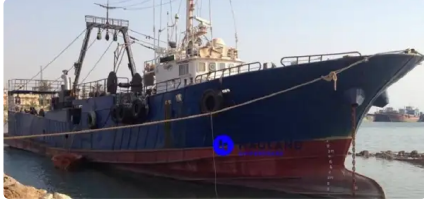

id 6277

Trawler Pembeku Autonomi Berkapasiti besar

[IKAN BAYANG / PUKAT BEKU](#)

id kapal	6277
kategori	Trawler Pembeku Autonomi Berkapasiti besar
Tahun Binaan	2006
Tarikh tambah kapal	2022-08-23
Ditambah oleh	Kristen Broe (Hagland)

Dimensi kapal

Panjang keseluruhan (LOA), m	40
Rasuk, m	6.6
Kedalaman, m	3.1

Maklumat tambahan

Bergerak sendiri

Kapal yang serupa	Tunjukkan kapal yang serupa
Permintaan	Permintaan pembelian sepadan
e-mel	Menghantar e-mel