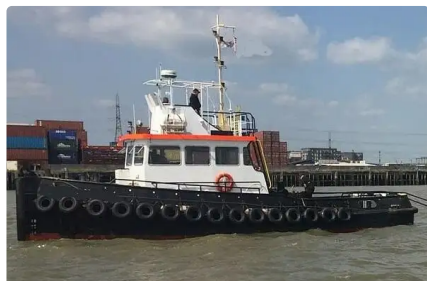

id 5742

## Bot tunda

[10 TBP Delta Tug untuk Dijual](#)

id kapal	5742
kategori	<a href="#">Bot tunda</a>
Tahun Binaan	1991
Tarikh tambah kapal	2022-03-17
Ditambah oleh	<a href="#">Fairways Marine Brokerage</a>

## Berat yang diukur

GRT 15

## Dimensi kapal

Panjang keseluruhan (LOA), m 15.4