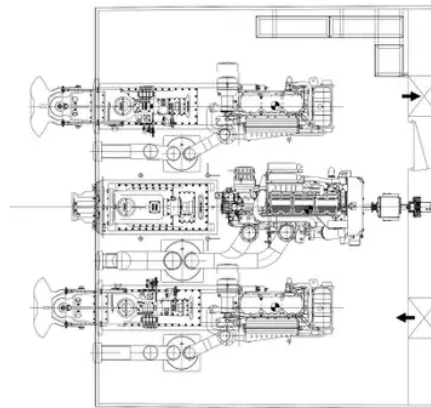

id 5586

**Bot kerja**

[Damen FFV 2406 \(Kapal Pemadam Kebakaran\)](#)

id kapal	5586
kategori	<a href="#">Bot kerja</a>
Tahun Binaan	2012
Tarikh tambah kapal	2022-01-24
Ditambah oleh	<a href="#">Shipsforsale Sweden AB</a>

**Dimensi kapal**

Panjang keseluruhan (LOA), m	23.96
------------------------------	-------

**Maklumat tambahan**

Bergerak sendiri	
------------------	--

Kapal yang serupa	<a href="#">Tunjukkan kapal yang serupa</a>
Permintaan	<a href="#">Permintaan pembelian sepadan</a>
e-mel	<a href="#">Menghantar e-mel</a>