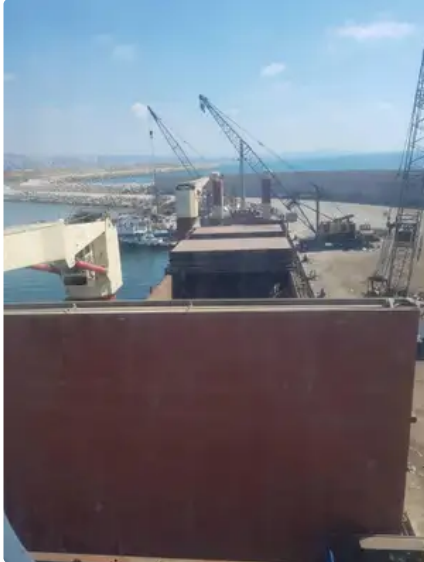

id 5529

Pembawa pukal

id kapal	5529
kategori	Pembawa pukal
Tahun Binaan	1991
Tarikh tambah kapal	2022-01-10
Ditambah oleh	MOTIF Marine

Berat yang diukur

DWT	4570
NRT	1644

Dimensi kapal

Panjang keseluruhan (LOA), m	101.29
LBP	94.2
Draf kapal, m	5.75